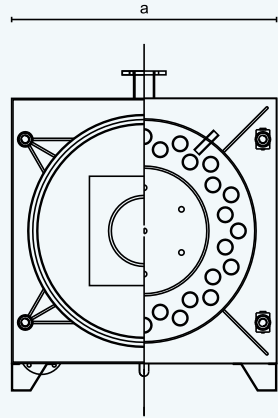

- 1- Sıcak su çıkış
- 2- Emniyet çıkış
- 3- Baca
- 4- Patlatma kapağı
- 5- Sıcak su dönüş
- 6- Emniyet dönüş
- 7- Su doldurma boşaltma
- 8- Kapak
- 9- Brülör
- 10- Gözetleme deliği
- 11- Kumanda panosu

ÜGS-60/2000

TİP	KAPASİTE		ÖLÇÜLER (mm)			Kazan gidiş dönüş	Emniyet gidiş	Emniyet dönüş	Kazan doldurma boşaltma	Baca çapı (mm)	Su hacmi (lt)	Ağırlık (kg)
	kcal/h	Kw	a	b	h							
ÜGS-60	60000	70	800	1200	990	40	1 1/4"	1"	1/2"	150	123	296
ÜGS-80	80000	93	800	1200	990	40	1 1/4"	1"	1/2"	200	109	319
ÜGS-100	100000	116	800	1470	990	50	1 1/4"	1"	1/2"	200	144	386
ÜGS-125	125000	145	850	1470	1040	65	1 1/4"	1"	1/2"	200	150	441
ÜGS-150	150000	174	850	1470	1040	65	1 1/4"	1"	1/2"	200	137	465
ÜGS-175	175000	203	900	1660	1090	65	1 1/4"	1"	3/4"	200	185	559
ÜGS-200	200000	233	950	1680	1140	65	1 1/4"	1 1/4"	3/4"	250	188	642
ÜGS-250	250000	290	950	1940	1140	65	1 1/4"	1 1/4"	3/4"	250	232	717
ÜGS-300	300000	349	1140	1950	1330	80	1 1/4"	1 1/4"	3/4"	300	441	947
ÜGS-350	350000	407	1170	1960	1360	80	1 1/2"	1 1/4"	3/4"	300	467	1031
ÜGS-400	400000	465	1190	2090	1380	100	2"	1 1/4"	3/4"	300	519	1172
ÜGS-450	450000	523	1250	2090	1440	100	2"	1 1/4"	3/4"	350	569	1298
ÜGS-500	500000	581	1290	2090	1480	100	2"	1 1/2"	3/4"	400	599	1385
ÜGS-600	600000	698	1330	2300	1520	100	2"	1 1/2"	3/4"	400	685	1722
ÜGS-700	700000	814	1450	2390	1640	125	2 1/2"	1 1/2"	1"	450	888	2024
ÜGS-800	800000	930	1560	2400	1750	125	2 1/2"	1 1/2"	1"	450	690	2083
ÜGS-900	900000	1047	1560	2420	1750	125	2 1/2"	2"	1"	450	1122	2325
ÜGS-1000	1000000	1163	1560	2420	1750	125	2 1/2"	2"	1"	450	1047	2527
ÜGS-1250	1250000	1453	1560	2930	1750	150	3"	2"	1"	500	1404	3038
ÜGS-1500	1500000	1744	1720	3135	1910	150	3"	2"	1"	500	2094	3535
ÜGS-1750	1750000	2035	1840	3135	2030	200	3"	2"	1"	500	2250	4014
ÜGS-2000	2000000	2326	1840	3750	2030	200	3"	2"	1"	500	2700	4601