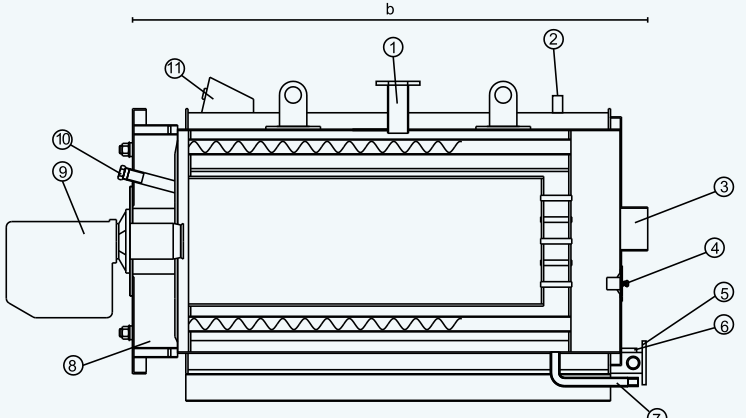

ÜGS-60/2000

TİP	KAPASİTE		ÖLÇÜLER (mm)			Kazan gidiş dönüş	Emniyet gidiş	Emniyet dönüş	Kazan doldurma boşaltma	Baca çapı (mm)	Su hacmi (lt)	Ağırlık (kg)
	kcal/h	Kw	a	b	h							
ÜGS-60	60000	70	800	1200	990	40	1 1/4"	1"	1/2"	150	123	296
ÜGS-80	80000	93	800	1200	990	40	1 1/4"	1"	1/2"	200	109	319
ÜGS-100	100000	116	800	1470	990	50	1 1/4"	1"	1/2"	200	144	386
ÜGS-125	125000	145	850	1470	1040	65	1 1/4"	1"	1/2"	200	150	441
ÜGS-150	150000	174	850	1470	1040	65	1 1/4"	1"	1/2"	200	137	465
ÜGS-175	175000	203	900	1660	1090	65	1 1/4"	1"	3/4"	200	185	559
ÜGS-200	200000	233	950	1680	1140	65	1 1/4"	1 1/4"	3/4"	250	188	642
ÜGS-250	250000	290	950	1940	1140	65	1 1/4"	1 1/4"	3/4"	250	232	717
ÜGS-300	300000	349	1140	1950	1330	80	1 1/4"	1 1/4"	3/4"	300	441	947
ÜGS-350	350000	407	1170	1960	1360	80	1 1/2"	1 1/4"	3/4"	300	467	1031
ÜGS-400	400000	465	1190	2090	1380	100	2"	1 1/4"	3/4"	300	519	1172
ÜGS-450	450000	523	1250	2090	1440	100	2"	1 1/4"	3/4"	350	569	1298
ÜGS-500	500000	581	1290	2090	1480	100	2"	1 1/2"	3/4"	400	599	1385
ÜGS-600	600000	698	1330	2300	1520	100	2"	1 1/2"	3/4"	400	685	1722
ÜGS-700	700000	814	1450	2390	1640	125	2 1/2"	1 1/2"	1"	450	888	2024
ÜGS-800	800000	930	1560	2400	1750	125	2 1/2"	1 1/2"	1"	450	690	2083
ÜGS-900	900000	1047	1560	2420	1750	125	2 1/2"	2"	1"	450	1122	2325
ÜGS-1000	1000000	1163	1560	2420	1750	125	2 1/2"	2"	1"	450	1047	2527
ÜGS-1250	1250000	1453	1560	2930	1750	150	3"	2"	1"	500	1404	3038
ÜGS-1500	1500000	1744	1720	3135	1910	150	3"	2"	1"	500	2094	3535
ÜGS-1750	1750000	2035	1840	3135	2030	200	3"	2"	1"	500	2250	4014
ÜGS-2000	2000000	2326	1840	3750	2030	200	3"	2"	1"	500	2700	4601

Ölçülerde değişiklik yapma hakkımız saklıdır.

Yetkili Satıcı:

www.unmak.com

ÜNLÜSOY
Sanayi ve Tic. Ltd. Şti.

Merkez fabrika
Radyatör fabrikası
e-mail

: Eğirdir Yolu 1.km. Tel: 0 246 224 34 00 Pbx Fax: 0 246 224 34 02 - ISPARTA
: Org. San. Böl. 1. Cd. 1. Sk. No: 66 Tel: 0 272 221 16 53-54 - AFYONKARAHİSAR
: unmak@unmak.com