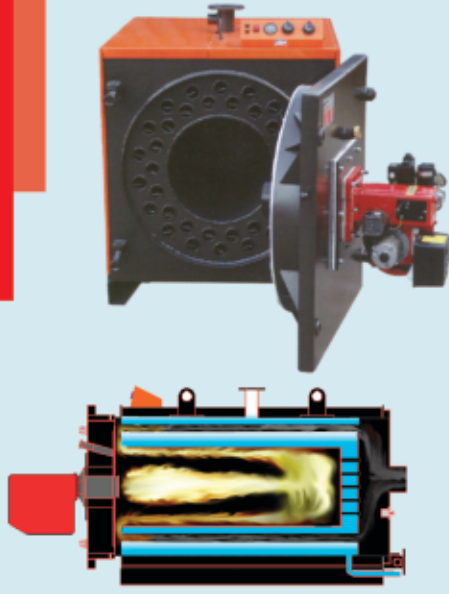

MERKEZİ SİSTEM KALORİFER KAZANI

**2 yıl
Garanti**

- ✓ Çelik gövdeli
- ✓ Gaz ve sıvı yakıtlı
- ✓ Üstün teknoloji
- ✓ Estetik
- ✓ Yüksek verimli

"bu sıcaklığı hissedin"

extra Kalite
Sıcaklık

ÜNMAK ÜGS serisi çelik gövdeli merkezi sistem kalorifer kazanları doğalgaz, LPG, Fuel-oil, motorin yakmaya uygun olarak tasarlanmıştır. Yüksek verimliliği ile çeşitli kapasitelerde üretilmektedir. Üstün özellikleri sayesinde; ekonomik ısınma sağlar.

- 60.000 - 2.000.000 kkal/h kapasite aralığında 22 farklı modelde üretilmektedir.
- Karşı basınçlı, standartlara uygun, geniş yanma odalıdır. Bu sayede tam yanma elde edilir.
- Doğalgaz, LPG, Fuel-oil ve Motorin brülörleri ile sorunsuz çalışır.
- Alev duman borulu ve duman borularının içlerine yerleştirilmiş türbülötörler sayesinde yanma gazlarının türbülansı ile ısı transferi yüksek verimlilikle sağlanır. Bu özelliği ile yakıt tüketimini azaltır.
- Karşı basınçlı dizayn edildiğinden, boyutları küçüktür, fazla yer kaplamaz, estetik ve prizmatik görünümüdür.
- Yerleştirme, bakım ve temizlikte kolaylık sağlayan ön kapak; özelliği ile alev deformasyonuna karşı direnç sağlar.
- Kontrol paneli sayesinde kolay kumanda edilebilirlik sağlanmıştır.
- Yakma sistemi tasarımı ile atık gazlar minimum değerlerde olup çevre kirliliği önlenmiştir.
- Kazan cam yünü ile izole edilmiş olup, dış kaplamada elektrostatik toz boyalı ve kolay monte edilebilen saçlar kullanılmaktadır.
- Ekopanel ile (Opsiyonel) optimum verim ve ekonomik yakıt tüketimi sağlanmaktadır.
- ÜNMAK ÜGS tipi kazanlar üretim hatalarına karşı 2 yıl garantilidir.

- 1- Sıcak su çıkış
- 2- Emniyet çıkış
- 3- Baca
- 4- Patlatma kapağı
- 5- Sıcak su dönüş
- 6- Emniyet dönüş
- 7- Su doldurma boşaltma
- 8- Kapak
- 9- Brülör
- 10- Gözetleme deliği
- 11- Kumanda panosu